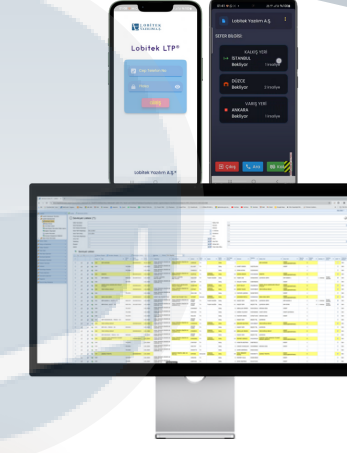

**Lobitek**

**WMS**

Depo Yönetim Sistemi

**TMS**

Nakliye Yönetim Sistemi

**e-WMS**

E-Ticaret Depo Yön. Sistemleri

**ÇÖZÜM MERKEZİ**

**OMS**

Sipariş/İş yönetim Sistemi

**LTP**

Araç takip sistemi

Maltepe  
İSTANBUL

# OMS

**Sipariş Yönetim Sistemi**

# LTP

**Araç Takip Sistemi**